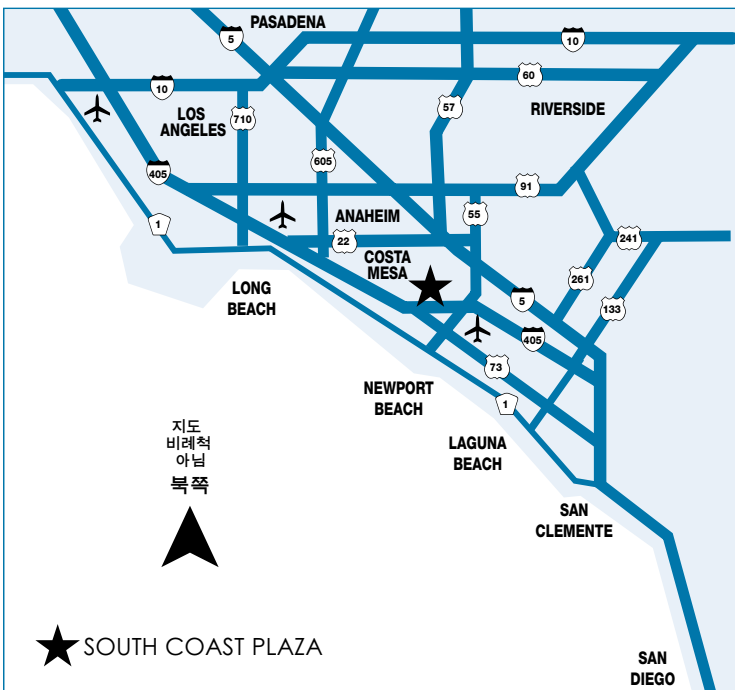

SOUTH COAST PLAZA 지역 지도

The Bridge of Gardens

Bear Street를 가로지르는 The Bridge of Gardens는 South Coast Plaza의 양측을 연결하는 다리로 멋진 전망을 선사합니다.

지도
비례척
아닐
북쪽

알파벳순 목록

매장	구역/층	전화
A		
& Other Stories	P-2	657.273.5123
A. Lange & Söhne	I-2	657.205.4555
abercrombie	Q-2	714.432.1330
Abercrombie & Fitch	O-1	714.979.7178
adidas Originals	B-3	714.668.9155
ALDO	N-2	714.979.1081
Alexander McQueen	G-2	2018 봄
AllSaints		2018 가을
Allen Edmonds	I-1	714.662.7357
Ann Taylor	R-2	714.754.1915
Anne Fontaine	K-1	714.549.0315
AnQi by House of An		714.557.5679
Bloomingdale's 내부		
Anthony's Shoe Repair	U	714.557.5631
Anthropologie	B-1	714.540.9001
Antonello Espresso Café	L-2	714.557.5232
Antonello Ristorante	U	714.751.7153
Apple Store	B-1	714.424.6331
Aquazzura	F-1	949.200.7715
Aritzia	T-2	714.662.4452
Armani Exchange	P-1	714.556.8842
Art of Shaving, The	S-1	714.460.1988
ASSOULINE	E-1	714.557.1882
ATM	A-1, N-1	
ATM	Macy's	
ATM	Nordstrom	
Aveda	S-1	714.540.2423
Aveda Richard Michael Salon	C-1	714.427.0407
B		
babyGap	N-1	714.427.0994
Baccarat	E-2	714.435.9600
BALENCIAGA	K-2	714.668.0557
Bally	K-2	714.557.1914
Banana Republic	T-1, T-2	714.327.8400
Bath & Body Works	Q-1	714.689.8108
Bear Street Gallery	U	714.825.0592
Ben Bridge Jeweler	P-1	714.549.3545
Berluti	K-2	714.641.3582
Between the Sheets	C-2	714.557.9999
Bloomingdale's		714.824.4600
BOSS	L-1	714.641.8661
Bottega Veneta	H-2	714.540.9760
Boudin SF	R-1	714.689.2253
Brookstone	S-1	714.979.6655
Brunello Cucinelli	K-2	714.957.6930
Burberry	L-1	714.556.8110
BVLGARI	H-1	714.751.7833
C		
Canali	G-3	714.662.1800
Capital Grille, The	T-2	714.432.1140
Cartier	H-2	714.540.8231
Casa Barilla	M-1	657.205.1025
Casper	B-3	714.787.0761
CB2	C-3	949.308.7100
Céline	D-1	714.957.1255
CH Carolina Herrera	L-1	714.662.0572
Champagne	GT	714.427.0808
French Bakery Cafe	B-1	714.429.1502