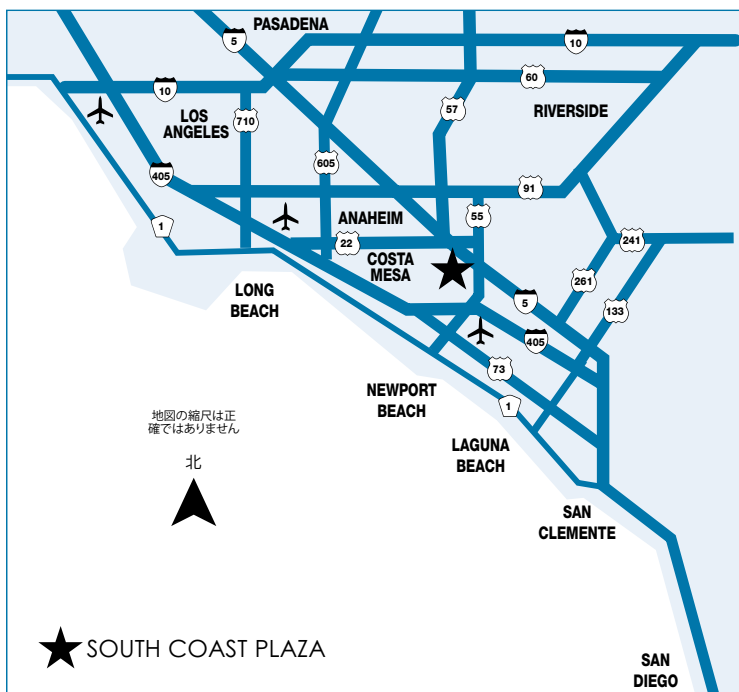

係員による駐車サービス

- Bear Street沿いのMacy'sとMacy's Men's Storeの間
714.435.2037
- Sunflower Avenue 北側立体駐車場、Nordstrom 側
714.540.5723
- Bloomingdale's, off Bristol Street 714.384.0452
- 年間パス \$150
お問い合わせ: 949.223.8710

SOUTH COAST PLAZA エリア マップ

The Bridge of Gardens (ブリッジ・オブ・ガーデンズ) 連絡通路

South Coast Plaza の両側は、ベア・ストリートの上を横切るブリッジ・オブ・ガーデンでつながっており、素晴らしい眺めが一望できます。

地図の縮尺は正確ではありません

北

アルファベット順のリスト

店舗 場所/階 電話番号

A